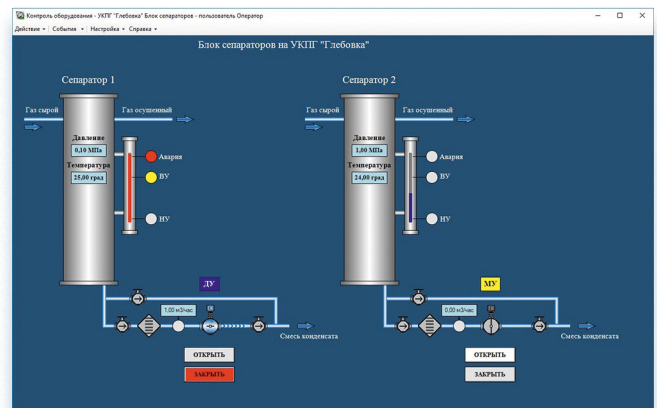

Панель оператора

Интерфейс в систему автоматики

Пример экрана панели оператора СУЖ

Шкаф автоматики

Контроллер

ИБП ~230 В