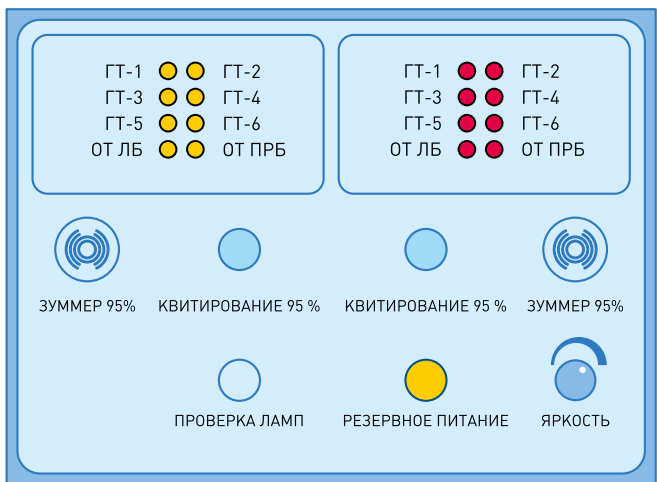

Блок-схема системы TSS/Alarm

Диспетчерская

панель сигнализации перелива груза

проблесковая лампа и сирена

безопасная зона

взрывоопасная зона

сигнализаторы уровня UTS

резервуар

сигнализаторы уровня UTS

резервуар

4-проводная связь