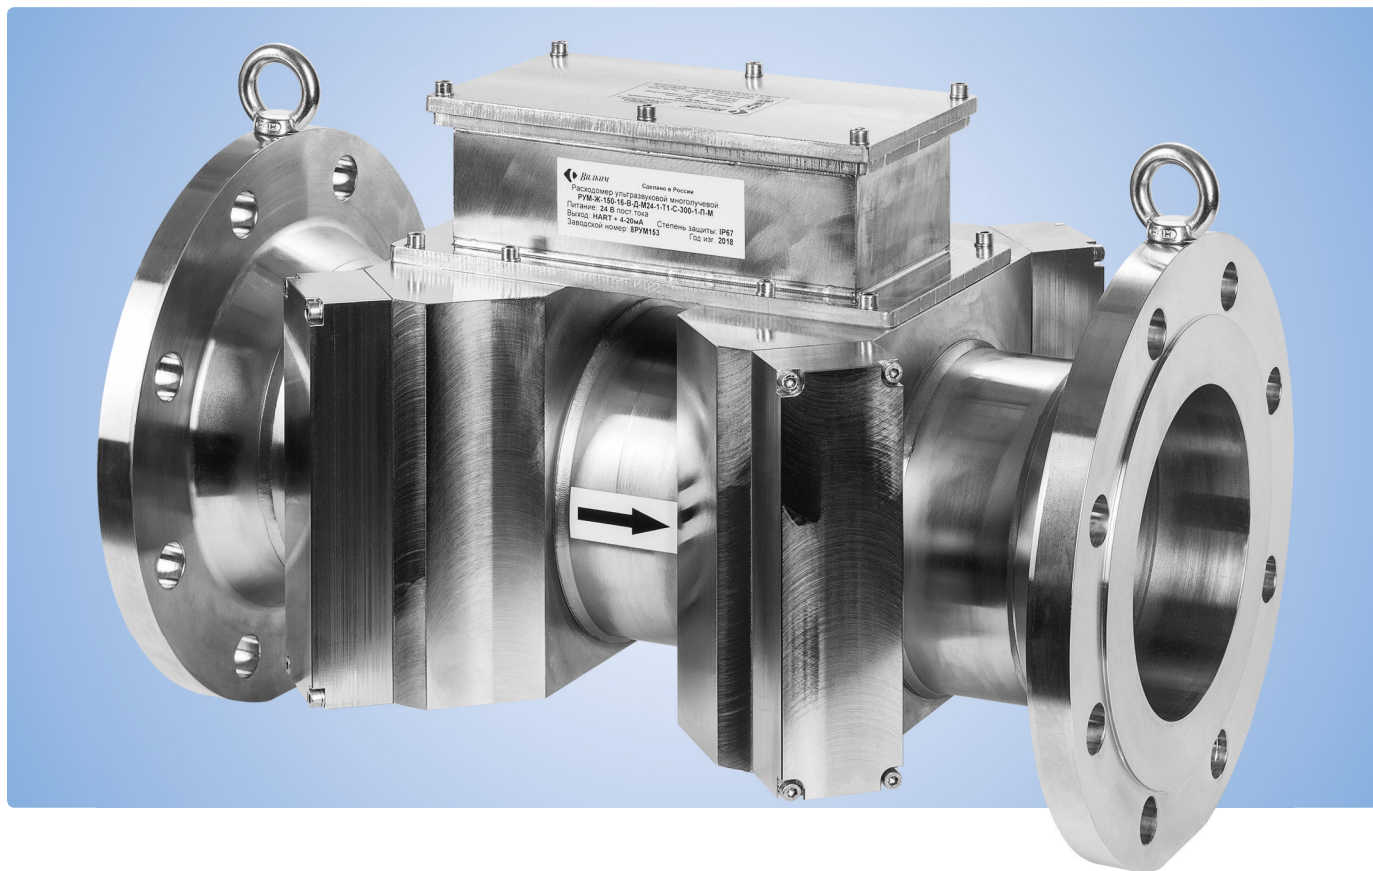

Ультразвуковой многолучевой расходомер ДУ 125

Габаритный чертеж расходомера ДУ 125